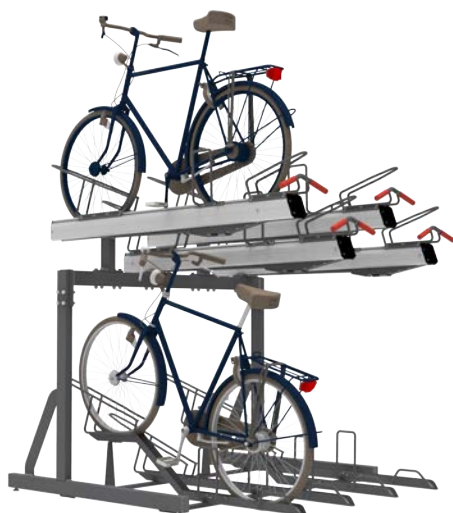

FALCOLEVEL ECO VS FALCOLEVEL PREMIUM+

Det populära cykelparkeringssystemet FalcoLevel med två våningar finns som två olika modeller, FalcoLevel Premium+ och FalcoLevel-Eco.

FALCOLEVEL PREMIUM+

- Designat för att leva upp till de tuffa kraven från Dutch National vad gäller säker cykelparkering "FietsParKeur"
- Stället är tillverkat i robust stål och aluminium vilket ger en signifikant sänkning av buller samt lättare och smidigare användning
- Med flera punkter för lås så ökar säkerheten
- Passar cykeldäck med 27-50 mm tjocklek
- Centermått på 375 mm, 400 mm eller 500 mm
- Konstruktionen håller den höga kvalitet som utmärker Falco-produkter
- Finns som enkel- eller dubbelsidig version
- Stället är ergonomisk och distinkt, och det är behagligt att röra vid
- Gasfjädrar gör det lätt att lyfta en cykel. Det är lika lätt att parkera en cykel på den övre våningen som på den nedre.

FALCOLEVEL ECO

- 100 % återvinningsbart, robust, varmgalvaniserat stål
- Inkluderar flera punkter för lås för ökad säkerhet
- Passar cykeldäck med 27-56 mm tjocklek
- Centermått på 375 mm, 400 mm eller 500 mm
- Konstruktionen håller den höga kvalitet som utmärker Falco-produkter
- Finns som enkel- eller dubbelsidig version
- Gasfjädrar gör det lätt att lyfta en cykel. Det är lika lätt att parkera en cykel på den övre våningen som på den nedre

EGENSKAPER	PREMIUM+	ECO
Användarvänligt	●●●●●	●●●●●
Modulärt system ger flexibla c.t.c. mått för cykelplatserna	✓	✓
Passar bra inomhus och utomhus	✓	✓
Centermått på 375 mm, 400 mm eller 500 mm	✓	✓
Enklare lyft med gasfjädrar	✓	✓
Reducerat buller vid användning	✓	✓
FietsParKeur	✓	-
Standardpunkter för låsning	-	✓
Möjligt att lägga till flera lås-punkter	✓	-
Passar cykeldäck med 27-56 mm tjocklek	-	✓
Passar cykeldäck med 27-50 mm tjocklek	✓	-
Håndtag försynet med blødt PVC-materiale	✓	-
Integrerade flytande fötter för montering på ojämna underlag	✓	-
Ergonomisk, distinkt och behagligt att röra vid	✓	✓